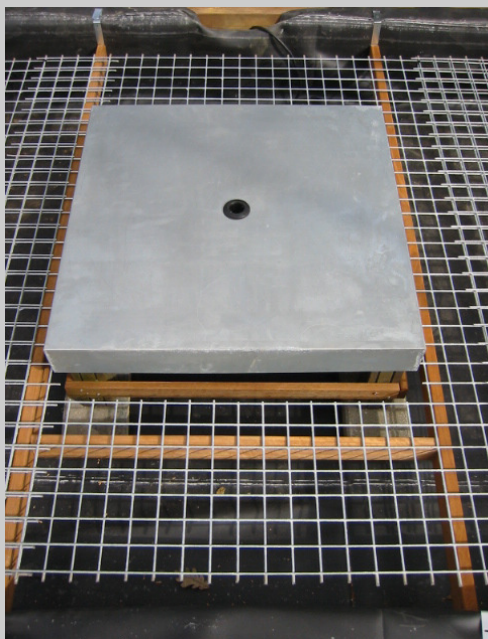

## Exclusieve Meubelen, Vijvers, Fonteinen, Zuilen, Vazen & Spiegels

Vijver met zinken rand  
en veiligheidsnet  
afm 1000x250cm

Ook leverbaar in  
lood, koper, zink & rvs

*Godefroy decoration*

Postadres:  
Hescheweg 72  
5342CK Oss