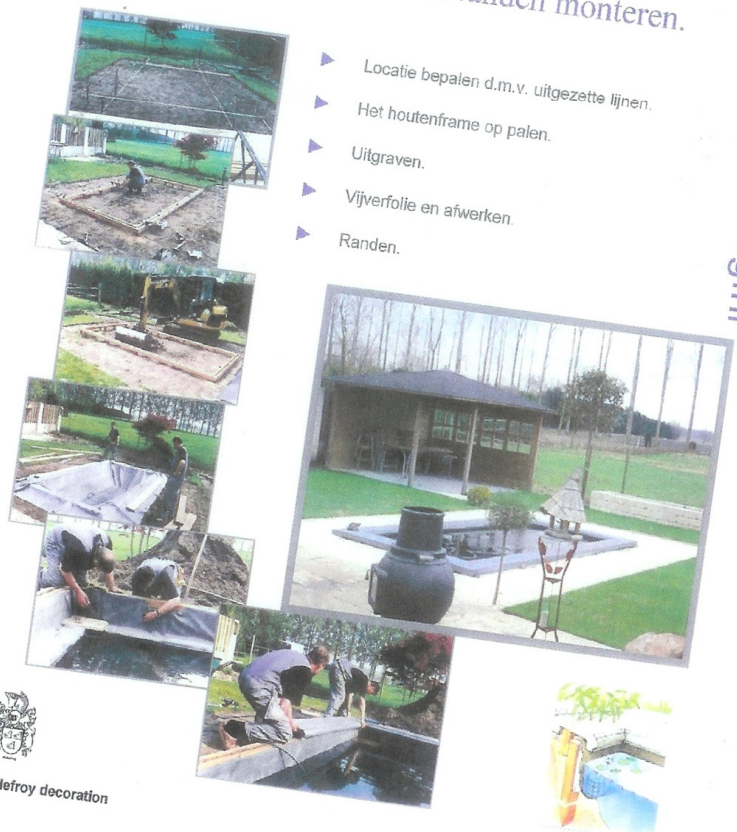

Lid:

- Tuinen van Appeltern
- NVN- KOI Nederland
- LoyalTee member NGF
- Metaalunie

Met vriendelijke groeten,

John Ch. Godefroy

John Ch. Godefroy

Van locatie uitzetten tot randen monteren.

- ▶ Locatie bepalen d.m.v. uitgezette lijnen.
- ▶ Het houtenframe op palen.
- ▶ Uitgraven.
- ▶ Vijverfolie en afwerken.
- ▶ Randen.