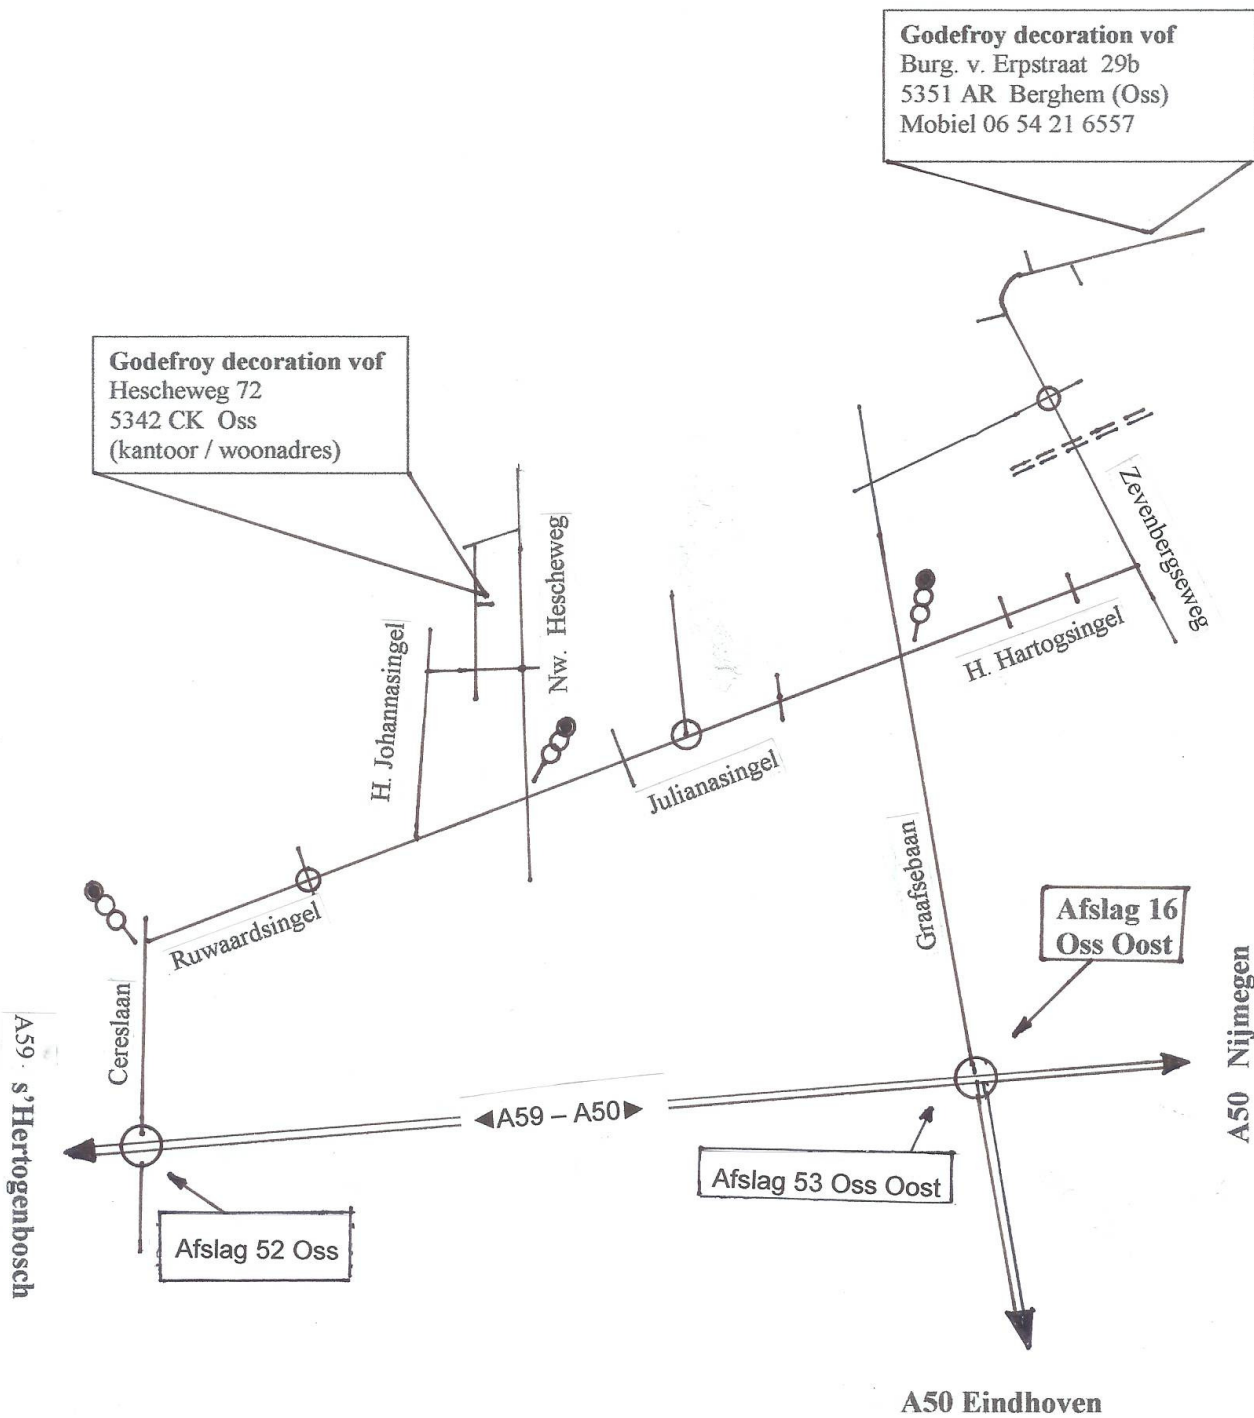

ROUTE BESCHRIJVING

Postadres:

Godefroy decoration vof
Hescheweg 72
5342 CK Oss

Tel.: 0412 63 65 28
fax : 0412 45 01 76
mob.:0654 21 65 57

Magazijn / Atelier

Godefroy decoration vof
Burg. v. Erpstraat 29b
5342 AR Berghem (Oss)