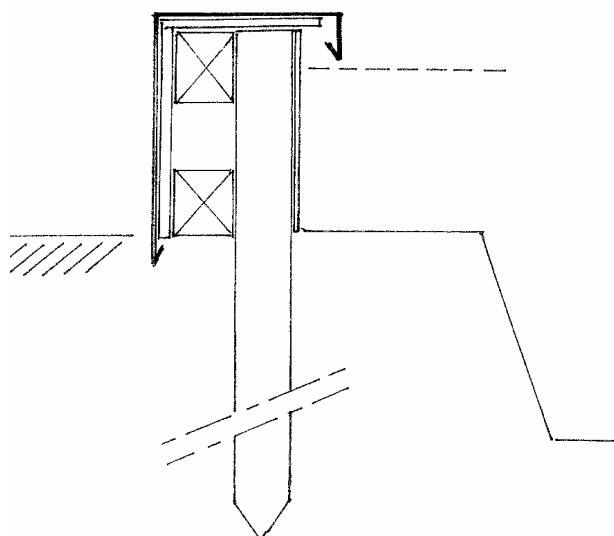

Geachte heer / mevrouw,

Wij danken u voor de interesse die u toonde voor onze producten. Graag geven wij deze informatie.

aantal		omschrijving	
9	m	Zinken vijverrand	25x18x4cm
	stuks	Hoekverbinding	90°
	m ²	Multiplex watervast	18mm
	m ²	Multiplex watervast	10mm
	m	Ligger	45x68mm
26	stuks	Azobe palen 4x4	100cm
9	m	Kunststof plaat	6x300mm
	m ²	EPDM rubberfolie	1mm
9	m	Vulkaniseerkit, plaatschroeven, enz	

Doorsnede vijverrand detail

Pakketprijs € 1.195,00

Pakket incl.:
Tekening met opbouwmaten.
Grondboor Ø 6cm.
Het instructieboek "van locatie bepalen tot randen monteren".

Genoemde prijs onder voorbehoud is incl. BTW en vanaf Oss