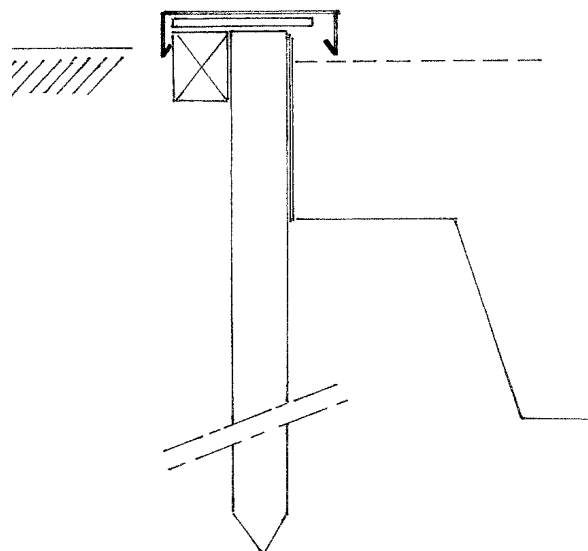

Geachte heer / mevrouw,

Wij danken u voor de interesse die u toonde voor onze producten. Graag geven wij deze informatie.

aantal		omschrijving	
9	m	Zinken vijverrand	18/4cm
	stuks	Hoekverbinding	90°
	m ²	Multiplex watervast	18mm
26	m	Ligger	45x68mm
	stuks	Azobe palen 4x4	100cm
9	m	Kunststof plaat	6x300mm
	m ²	EPDM rubberfolie	1mm
9	m	Vulkaniseerkit, plaatschroeven, enz	

Doorsnede vijverrand detail

Pakketprijs € 895,00

Pakket incl.:
Tekening met opbouwmaten.
Grondboor Ø 6cm.
Het instructieboek "van locatie bepalen tot randen monteren".

Genoemde prijs onder voorbehoud is incl. BTW en vanaf Oss